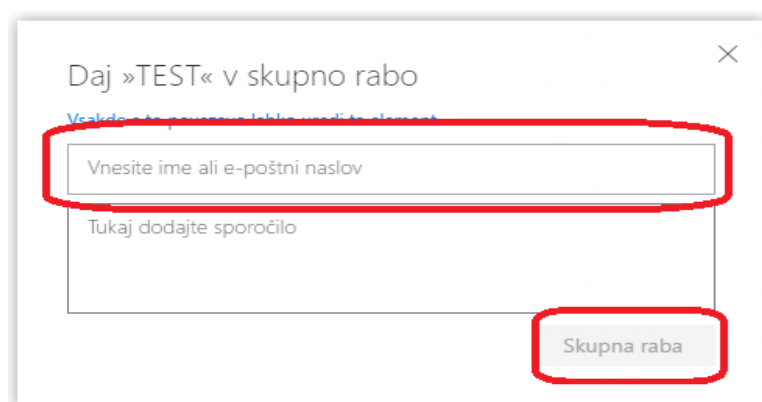

Kako deliti datoteko oz. mapo v OneDrive?

V priloženem dokumentu sta prikazani možnosti:

- Delitev posamezne datoteke..... 1
- Delitev celotne mape 2

Delitev posamezne datoteke

-

V OneDrive izberemo obstoječi dokument, z desnim klikom izberemo možnost Skupna raba.

Nato izberemo uporabnike, ki jim želimo dodeliti pravice urejanja in kliknemo Skupna raba.

S predhodnim obrazcem dodelite pravico urejanja. V kolikor želite dodeliti pravico, da določeni uporabnik dokument zgolj pregleduje, priporočamo, da pravice dodeljujete s pomočjo pogleda: Nazaj na klasični OneDrive, kjer lahko pravice natančneje določate (lahko ureja, lahko prikaže).