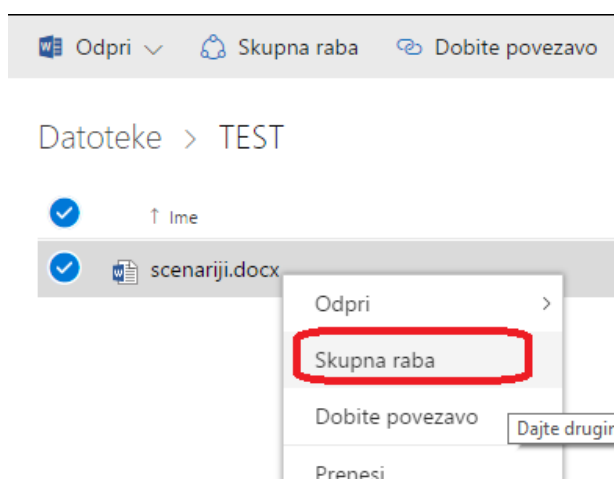

Kako deliti datoteko oz. mapo v OneDrive?

V priloženem dokumentu sta prikazani možnosti:

- Delitev posamezne datoteke..... 1
- Delitev celotne mape 2

Delitev posamezne datoteke

-

V OneDrive izberemo obstoječi dokument, z desnim klikom izberemo možnost Skupna raba.

Nato izberemo uporabnike, ki jim želimo dodeliti pravice urejanja in kliknemo Skupna raba.

S predhodnim obrazcem dodelite pravico urejanja. V kolikor želite dodeliti pravico, da določeni uporabnik dokument zgolj pregleduje, priporočamo, da pravice dodeljujete s pomočjo pogleda: Nazaj na klasični OneDrive, kjer lahko pravice natančneje določate (lahko ureja, lahko prikaže).